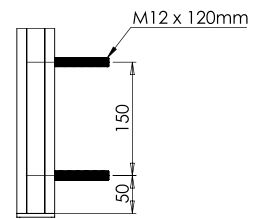

Zij Montage Detail

DETAIL P
SCALE 1 : 5