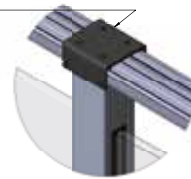

JIG FOR END/MID POST
13.9003.050.41