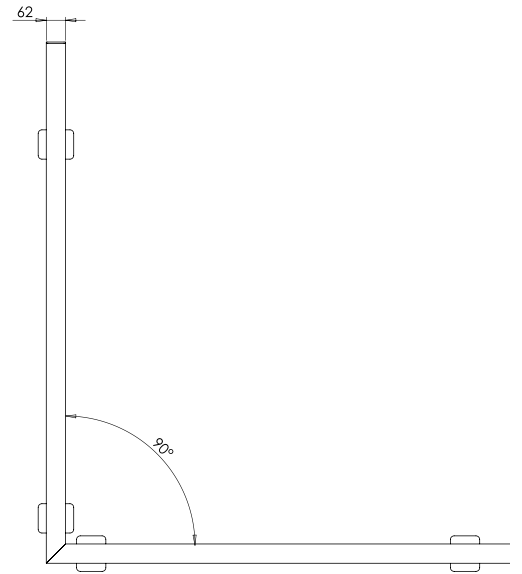

## Optie 2

Glas Paneel Afmeting: H 930 x B 1175 mm

DETAIL CD

SCALE 1 : 2

SECTION B-B

DETAIL D

SCALE 1 : 5

## Optie 4

Glas Panel afmeting: H 1010 x B 1175 mm

SECTION G-G

## Hoek optie 1:

Glas Paneel Afmeting: H 930 x B 1175 mm

DETAIL M :  
SCALE 1 : 5