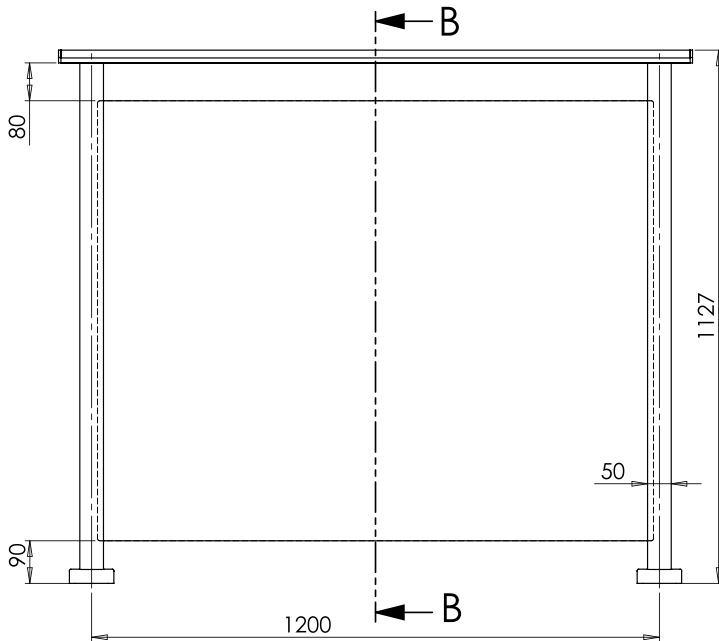

## Optie 1

Glas Paneel Afmeting: H 930 x B 1175 mm

## Optie 2

Glas Paneel Afmeting: H 930 x B 1175 mm

DETAIL CD

SCALE 1 : 2

SECTION B-B

DETAIL D

SCALE 1 : 5