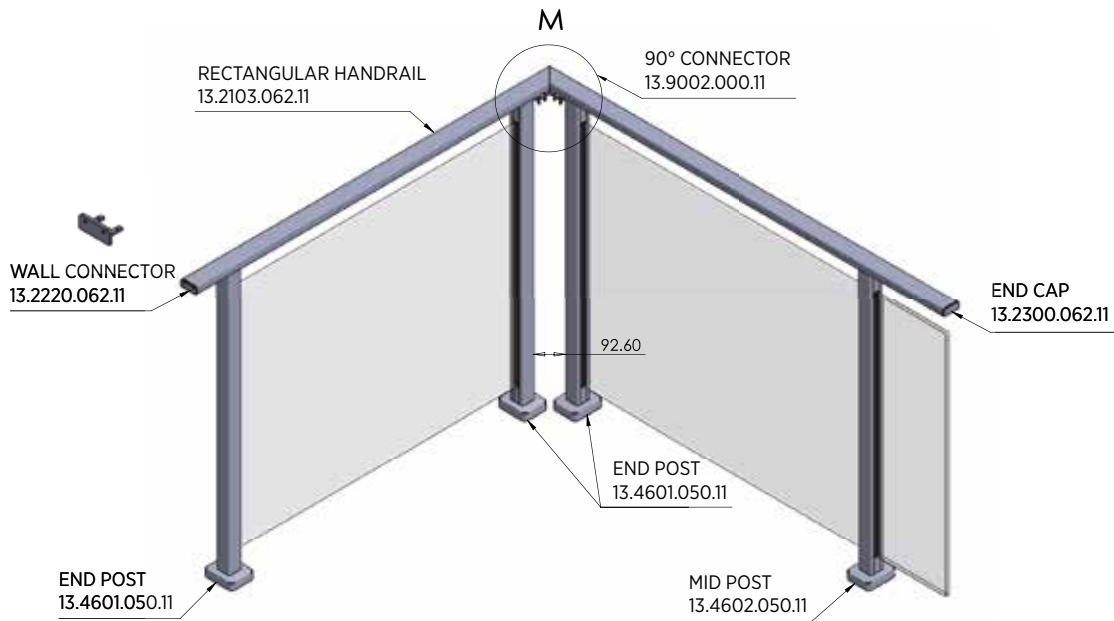

SMOOTH AR | INSTALLATIE VOORBEEDEN

Hoek optie 1:

Glas Paneel Afmeting: H 930 x B 1175 mm