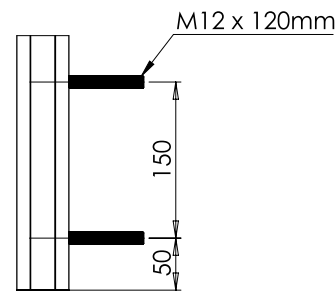

SMOOTH AR

Smooth AR vierkant zij montage midden baluster

- | 50 x 50 mm
- | Höhe: 1400 mm
- | Hoogte: 1400 mm
- | Bevestigingsgaten Ø 13 mm
- | Inclusief afdekkap bovenzijde, afstandhouder glas, rubbers, leuning Schroeven, afdekplaat onderzijde, 2 ankers M12x120mm, sluitring en moer
- | VE: 1 stuks

Model 4652	Aluminium naturel	In kleur
Art. nr.		Art. nr.
13.4652.050.11		13.4652.050.13/16/18