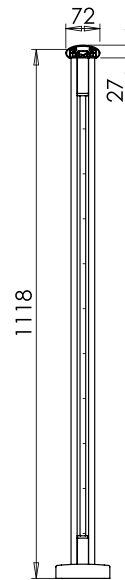

## Zij Montage Detail

DETAIL P  
SCALE 1 : 5

DETAIL N  
SCALE 1 : 5

## Optie 1

Glas Paneel Afmeting: H 930 x B 1175 mm

## Optie 2

Glas Paneel Afmeting: H 930 x B 1175 mm

DETAIL CD

SCALE 1 : 2

SECTION B-B

DETAIL D

SCALE 1 : 5