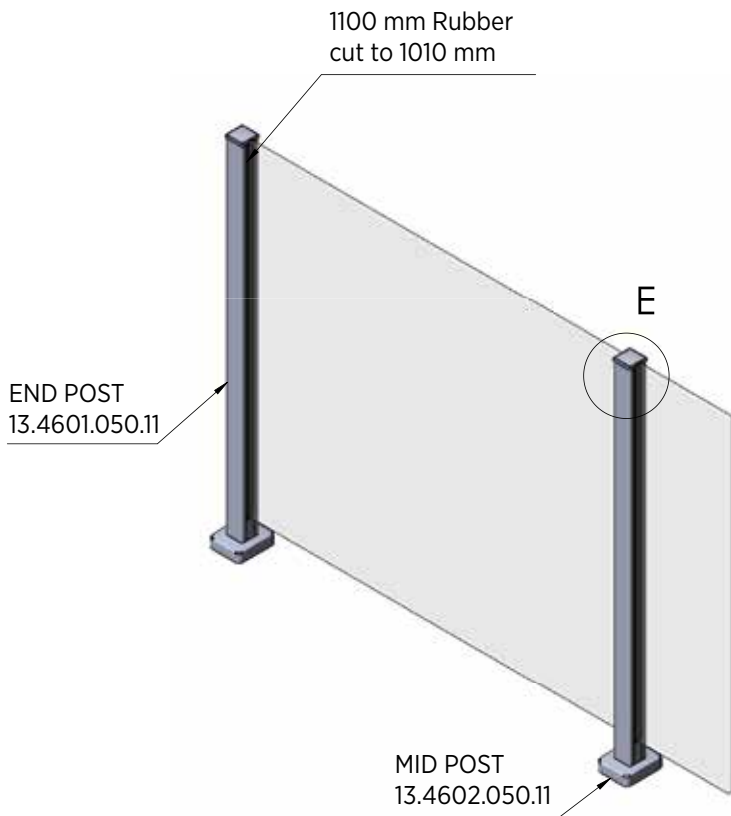

SMOOTH AR | INSTALLATIE VOORBEELDEN

Optie 3

Glas Paneel Afmeting: H 1010 x B 1175 mm