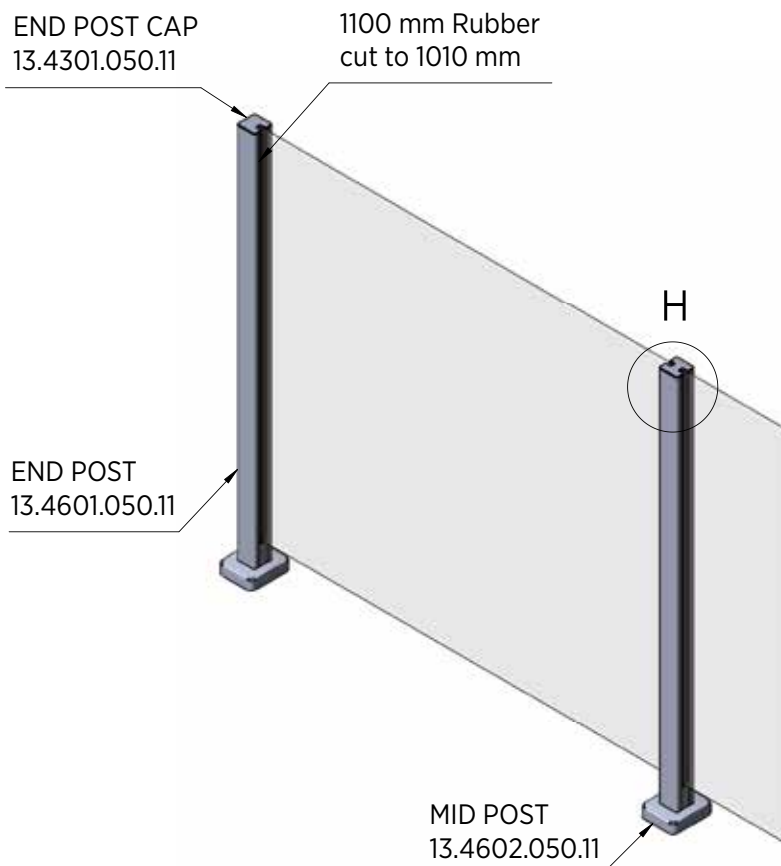

## Optie 2

Glas Paneel Afmeting: H 930 x B 1175 mm

DETAIL CD

SCALE 1 : 2

SECTION B-B

DETAIL D

SCALE 1 : 5

## Optie 3

Glas Paneel Afmeting: H 1010 x B 1175 mm

## Optie 4

Glas Panel afmeting: H 1010 x B 1175 mm

SECTION G-G