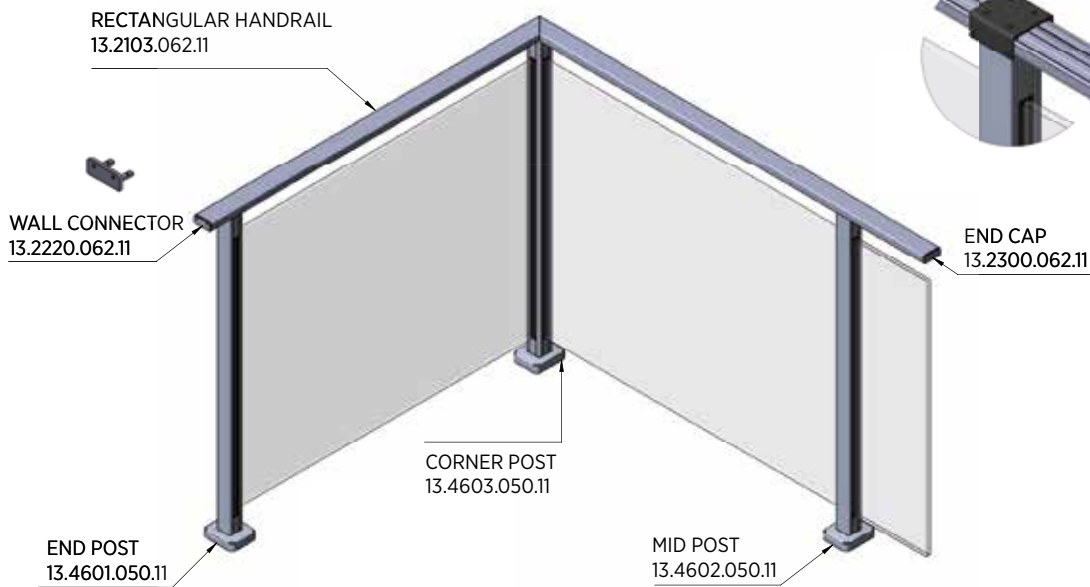

SMOOTH AR | INSTALLATIE VOORBEELDEN

Hoek optie 2:

Glas Paneel Afmeting: H 930 x B 1175 mm

JIG FOR END/MID POST
13.9003.050.41