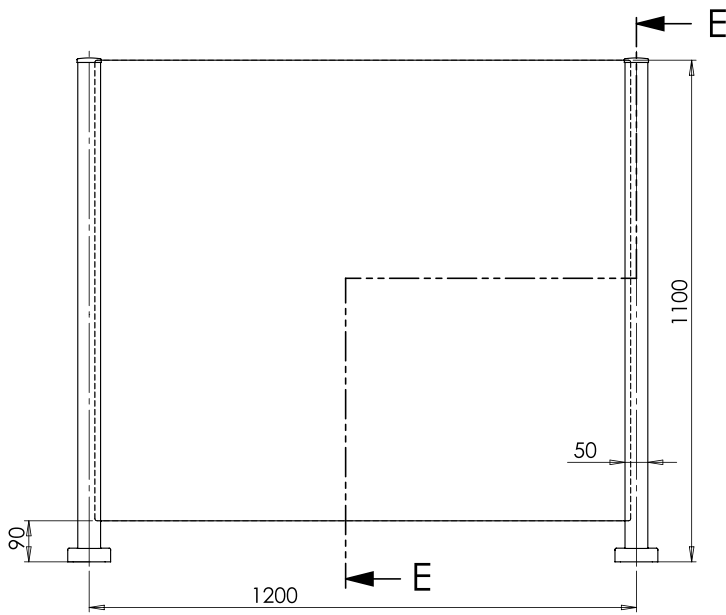

## Optie 1

Glas Paneel Afmeting: H 930 x B 1175 mm

## Optie 2

Glas Paneel Afmeting: H 930 x B 1175 mm

DETAIL CD

SCALE 1 : 2

SECTION B-B

DETAIL D

SCALE 1 : 5

## Optie 3

Glas Paneel Afmeting: H 1010 x B 1175 mm