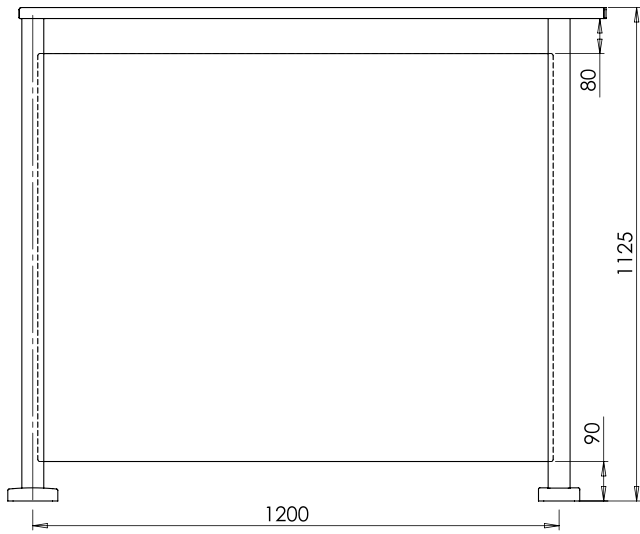

SMOOTH AR | INSTALLATIE VOORBEELDEN

Hoek optie 2:

Glas Paneel Afmeting: H 930 x B 1175 mm

JIG FOR END/MID POST
13.9003.050.41