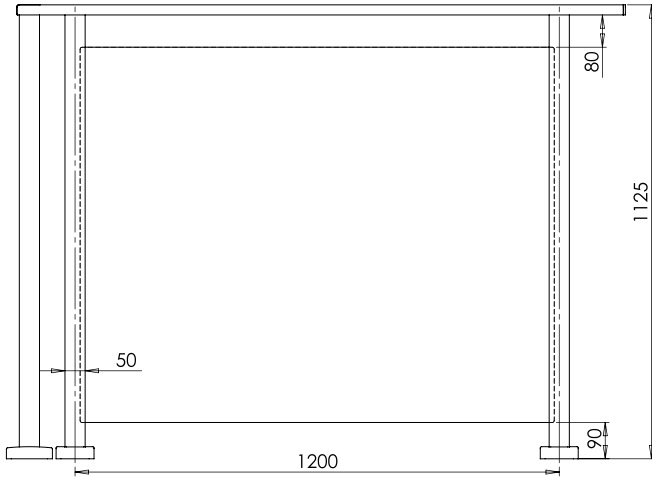

## Optie 1

Glas Paneel Afmeting: H 930 x B 1175 mm

## Optie 2

Glas Paneel Afmeting: H 930 x B 1175 mm

DETAIL CD

SCALE 1 : 2

SECTION B-B

DETAIL D

SCALE 1 : 5

## Optie 4

Glas Panel afmeting: H 1010 x B 1175 mm

SECTION G-G

## Hoek optie 1:

Glas Paneel Afmeting: H 930 x B 1175 mm

DETAIL M :  
SCALE 1 : 5