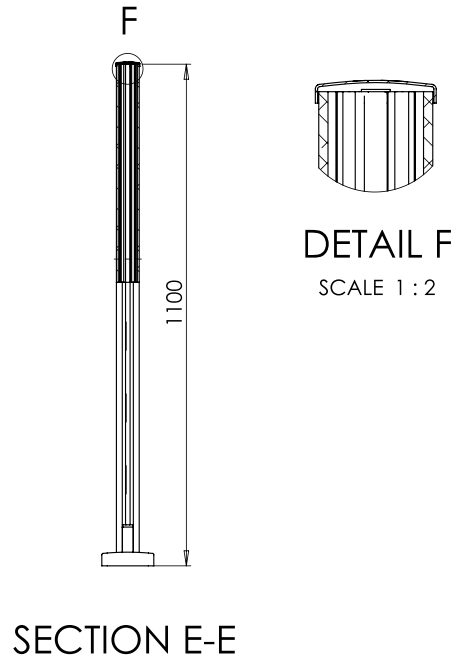

## Optie 1

Glas Paneel Afmeting: H 930 x B 1175 mm

## Optie 2

Glas Paneel Afmeting: H 930 x B 1175 mm

DETAIL CD

SCALE 1 : 2

SECTION B-B

DETAIL D

SCALE 1 : 5

## Optie 3

Glas Paneel Afmeting: H 1010 x B 1175 mm

## Optie 4

Glas Panel afmeting: H 1010 x B 1175 mm

SECTION G-G