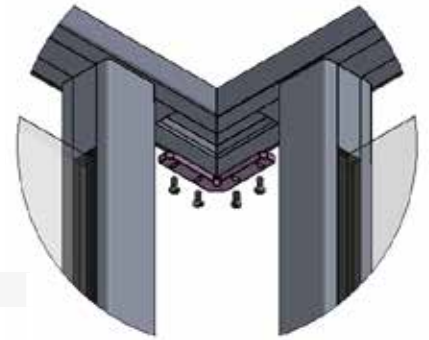

SMOOTH AR

Smooth AR 90° verbinder

- | Voor gebruik ovale handrail en rechthoek handrail
- | Intern bevestigen met 4 schroeven
- | VE: 1 stuks