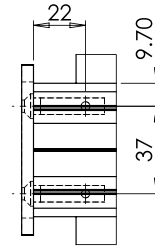

## Optie 1

Glas Paneel Afmeting: H 930 x B 1175 mm

## Optie 2

Glas Paneel Afmeting: H 930 x B 1175 mm

DETAIL CD

SCALE 1 : 2

SECTION B-B

DETAIL D

SCALE 1 : 5