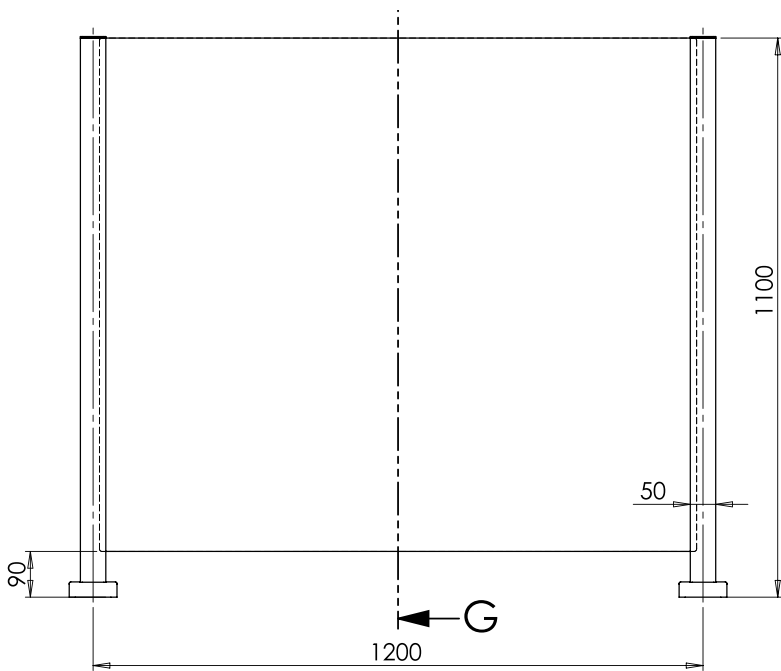

## Optie 1

Glas Paneel Afmeting: H 930 x B 1175 mm

## Optie 2

Glas Paneel Afmeting: H 930 x B 1175 mm

DETAIL CD

SCALE 1 : 2

SECTION B-B

DETAIL D

SCALE 1 : 5

## Optie 3

Glas Paneel Afmeting: H 1010 x B 1175 mm

## Optie 4

Glas Panel afmeting: H 1010 x B 1175 mm

SECTION G-G