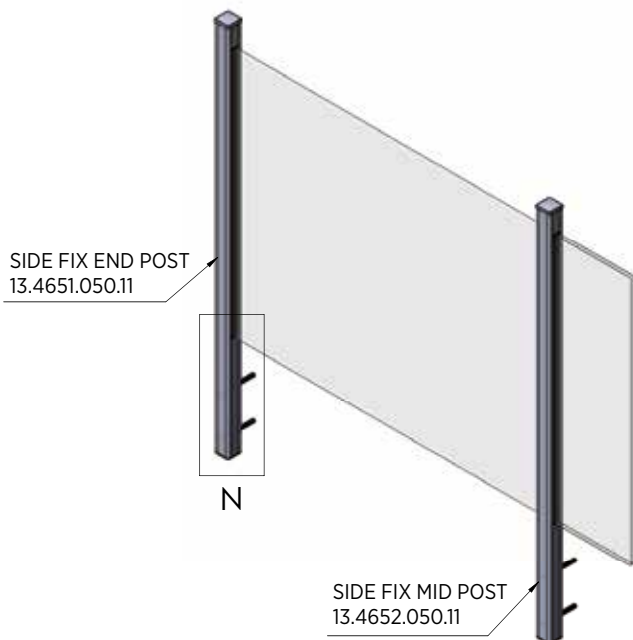

## Smooth AR 90° verbinder

- | Voor gebruik ovale handrail en rechthoek handrail
- | Intern bevestigen met 4 schroeven
- | VE: 1 stuks

Model 9002	Aluminium natur	RAL
	Art. nr.	Art. nr.
	13.9002.000.11	13.9002.000.13/16/18

## Zij Montage Detail

DETAIL P  
SCALE 1 : 5

DETAIL N  
SCALE 1 : 5