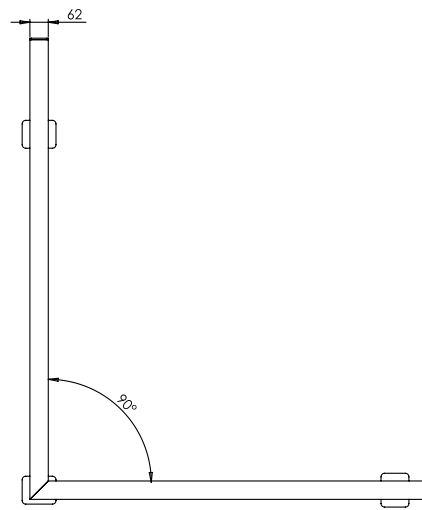

SMOOTH AR | INSTALLATIE VOORBEELDEN

Hoek optie 2:

Glas Paneel Afmeting: H 930 x B 1175 mm

JIG FOR END/MID POST
13.9003.050.41