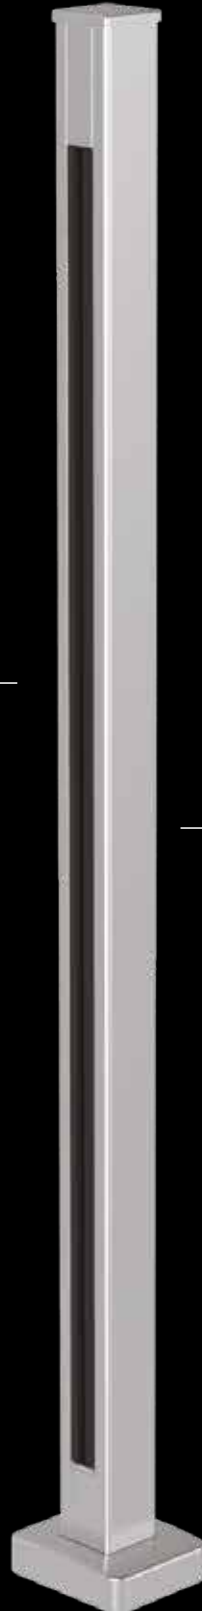

Ruimte tussen leuning
en glas is 80 mm

Geschikt voor 10,72mm glas

Compleet voor gemonteerd
baluster systeem