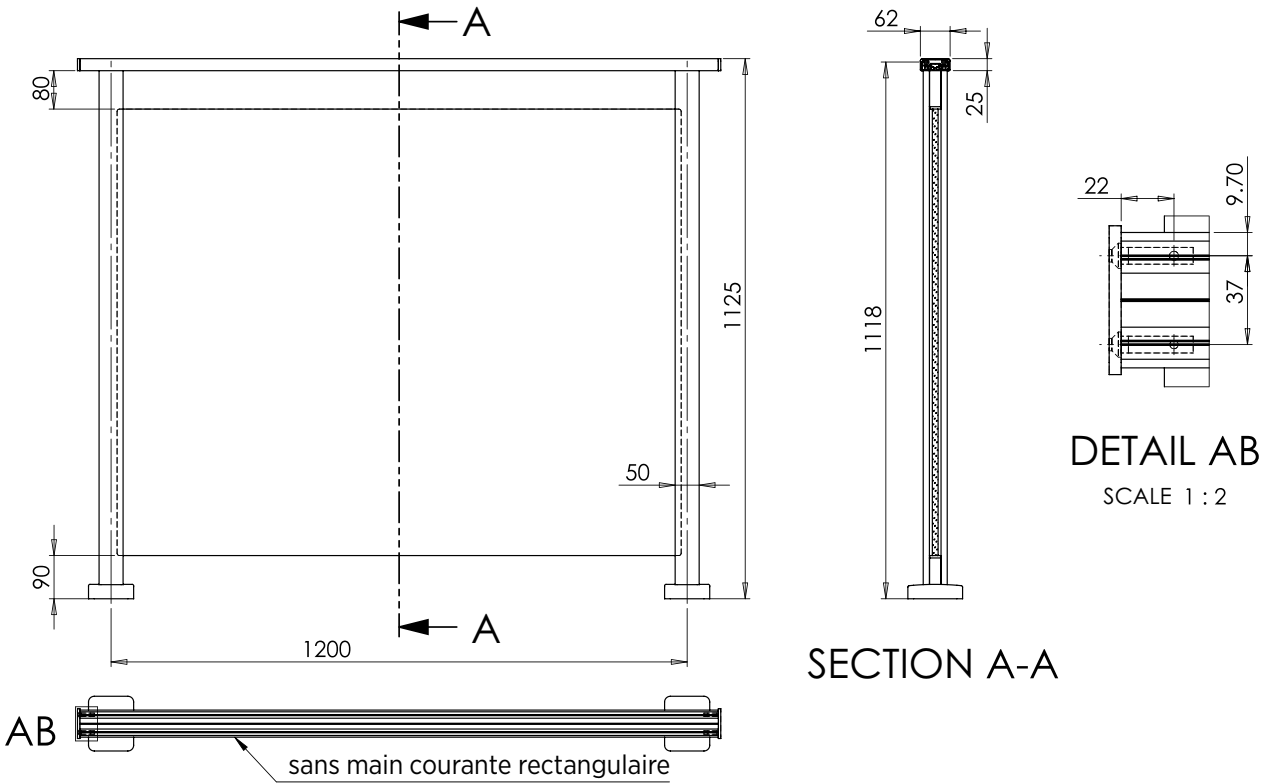

## Zij Montage Detail

DETAIL P  
SCALE 1 : 5

DETAIL N  
SCALE 1 : 5

## Optie 1

Glas Paneel Afmeting: H 930 x B 1175 mm

## Optie 2

Glas Paneel Afmeting: H 930 x B 1175 mm

DETAIL CD

SCALE 1 : 2

SECTION B-B

DETAIL D

SCALE 1 : 5