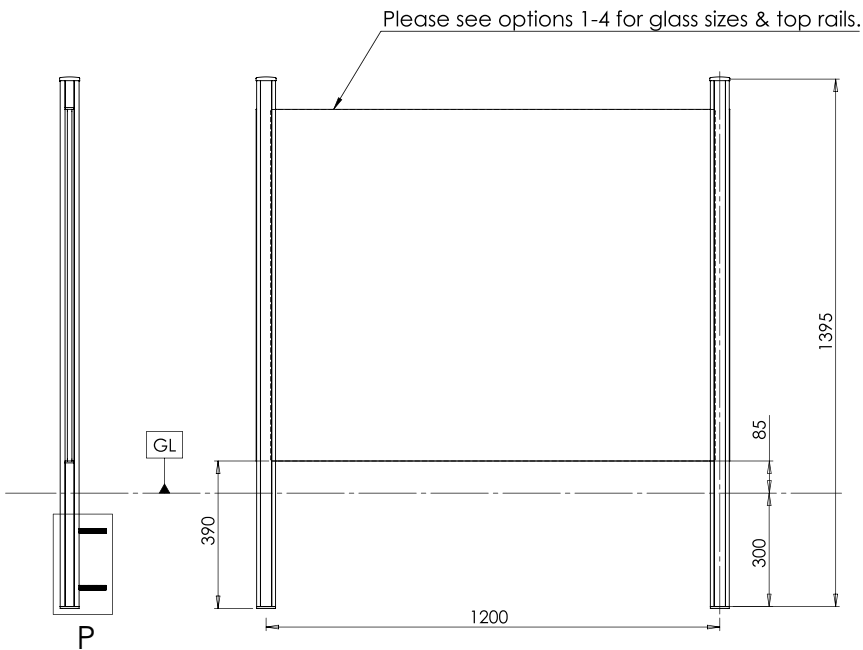

Zij Montage Detail

DETAIL P
SCALE 1 : 5