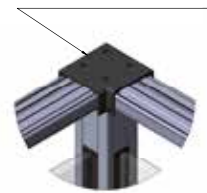

## Hoek optie 2:

Glas Paneel Afmeting: H 930 x B 1175 mm

JIG FOR END/MID POST  
13.9003.050.41

JIG FOR 90° POST  
13.9004.050.41

**ONLEVEL**

Budberger Straße 5  
46446 Emmerich am Rhein  
Duitsland

+49 (0)2822 97514-0