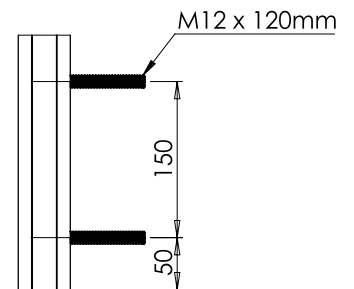

## Smooth AR vierkant Top Montage middenbaluster

- | 50 x 50 mm
- | Hoogte: 1100 mm
- | Inclusief afdekkap boven, afstandhouder glas, rubbers, leuning schroeven en afdekplaat onder.
- | VE: 1 stuks

Model 4602	Aluminium naturel	In kleur
Art. nr.		Art. nr.
13.4602.050.11		13.4602.050.13/16/18

## Smooth AR vierkant Top Montage 90° hoekbaluster

- | 50 x 50 mm
- | Hoogte: 1100 mm
- | Inclusief afdekkap boven, afstandhouder glas, rubbers, leuning schroeven en afdekplaat onder.
- | VE: 1 stuks

Model 4603	Aluminium naturel	In kleur
Art. nr.		Art. nr.
13.4603.050.11		13.4603.050.13/16/18

## Smooth AR vierkant Zij Montage eindbaluster

- | 50 x 50 mm
- | Höhe: 1400 mm
- | Hoogte: 1400 mm
- | Bevestigingsgaten Ø 13 mm
- | Inclusief afdekkap bovenzijde, afstandhouder glas, rubbers, leuning Schroeven, afdekplaat onderzijde, 2 ankers M12x120mm, sluitring en moer
- | VE: 1 stuks